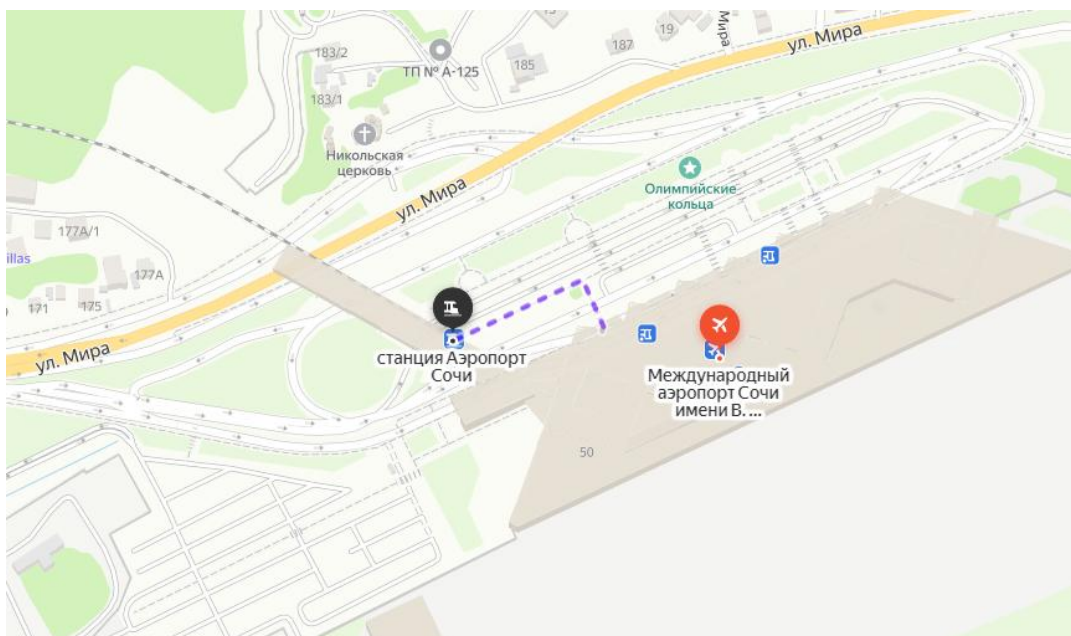

Уважаемые участники конференции!

Добраться от международного аэропорта Сочи до ЖД вокзала г. Туапсе Вы можете одним из следующих способов:

1. Пешком от аэропорта Сочи до ЖД станции «Аэропорт Сочи»

Далее электричкой или «Ласточкой» до ЖД вокзала «Туапсе-Пасс» в соответствии с расписанием*:

Поезд	Отправление от станции «Аэропорт Сочи»	Прибытие на вокзал г. Туапсе
Ласточка 802С	04:46	07:25
Электричка 6004	10:57	14:26
Ласточка 830С	12:48	15:39
Электричка 6006	13:58	17:13
Электричка 6016	21:11	23:59